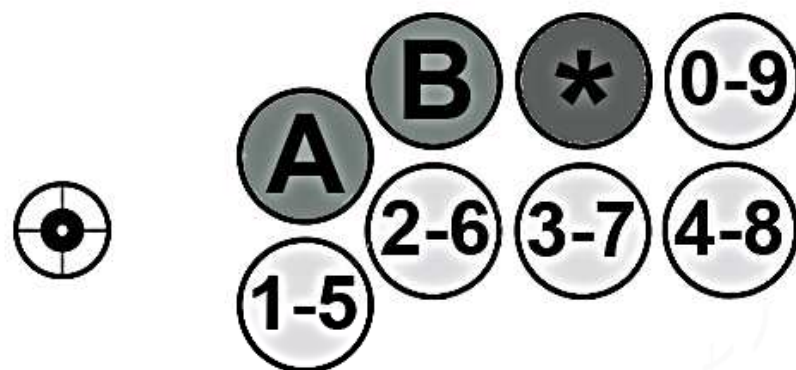

COLECO VISION

Pour les chiffres entre 5 et 9, il faut maintenir le joystick vers le bas tout en appuyant sur le bouton correspondant.

EX :

$$\textcircled{2-6} = \textcircled{2}$$

$$\downarrow + \textcircled{2-6} = \textcircled{6}$$