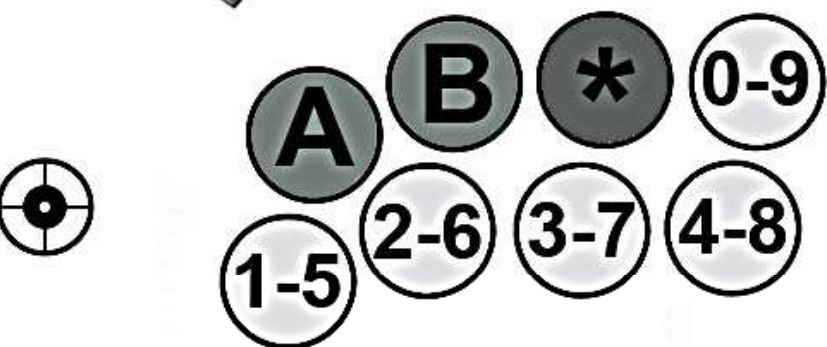

COLECO VISION

Pour les chiffres entre 5 et 9, il faut maintenir le joystick vers le bas tout en appuyant sur le bouton correspondant.

EX :

$$\textcircled{2-6} = \textcircled{2}$$

$$\downarrow + \textcircled{2-6} = \textcircled{6}$$